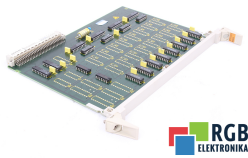

6FX1126-4AA00 5482649001.01 SIEMENS ID27202

Używany SIEMENS 6FX1126-4AA00
Sprzęt przetestowany i wyczyszczony.
24 miesiące gwarancji
Dedykowany kurier
Wysyłka w 24h

DANE TECHNICZNE

PRODUCENT	SIEMENS
MODEL	6FX1126-4AA00
KATEGORIA	Moduły rozszerzeń
WAGA [KG]	1.0

PRODUKTY Z OFERTY RGB ELEKTRONIKA TO:

NAJWYŻSZA JAKOŚĆ

Każdy produkt poddawany jest specjalistycznej ocenie, na podstawie najlepszej jakości, by zagwarantować ich bezawaryjną pracę. Dzięki temu możesz mieć pewność, że urządzenie **SIEMENS 6FX1126-4AA00** zostało przygotowane z największą starannością.